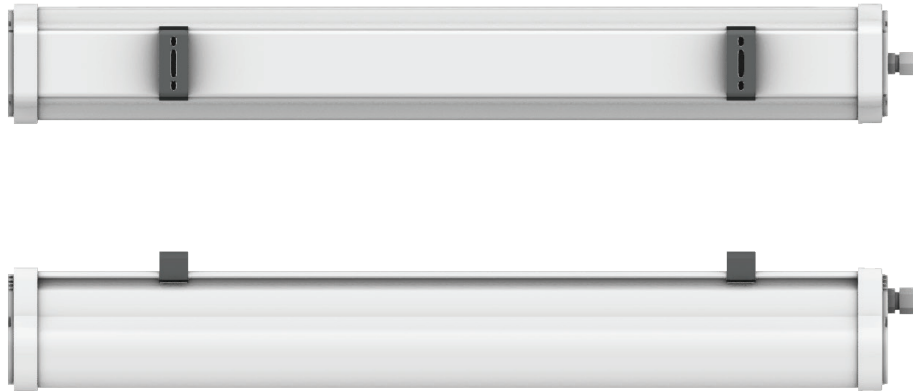

Askı Takım Özellikleri

- YAVUZ, önceden bildirmeksizin gerekli gördüğü değişiklikleri yapma hakkını saklı tutar.