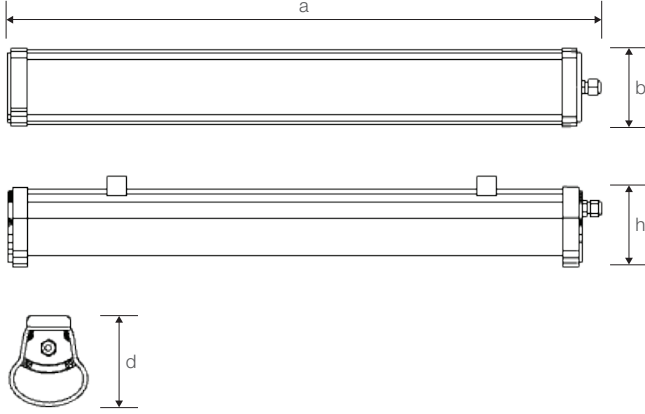

## Ürün ölçüleri (mm)

	a	b	h	d
Standart	1191	82	82	91