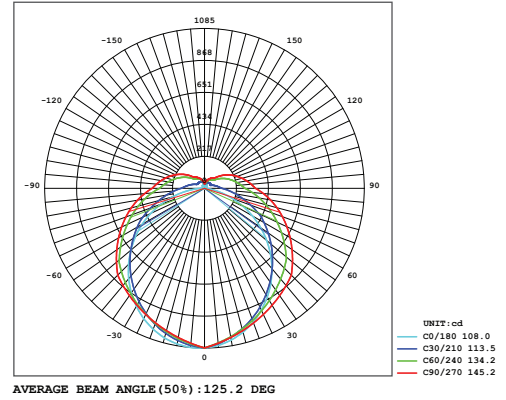

Işık Eğrisi

Renk Sıcaklık Tablosu

Opsiyonel Özellikler

Renk Sıcaklığı	: 3000K / 4000K / 5700K
Dali Uyumluluğu	: Var
Sensör	: Var